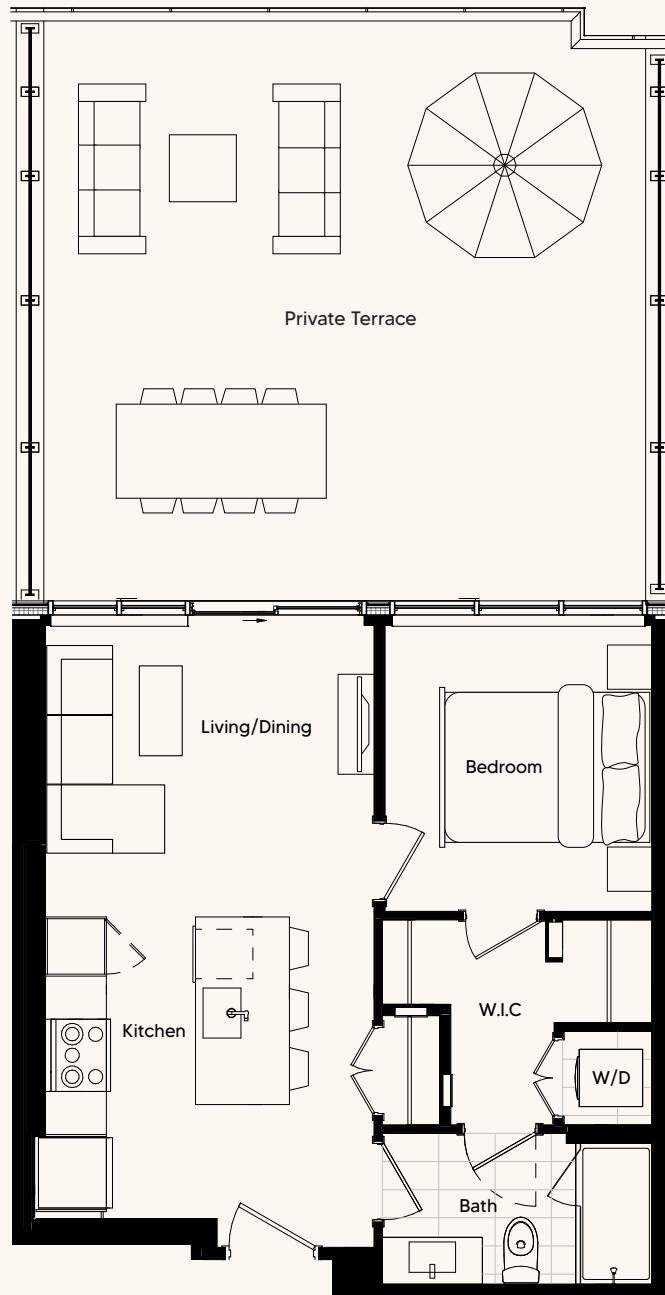

UPTEN

201 10 Ave SE
Calgary, AB

1 BED, 1 BATH

8
00
3
SUITE

NORTH